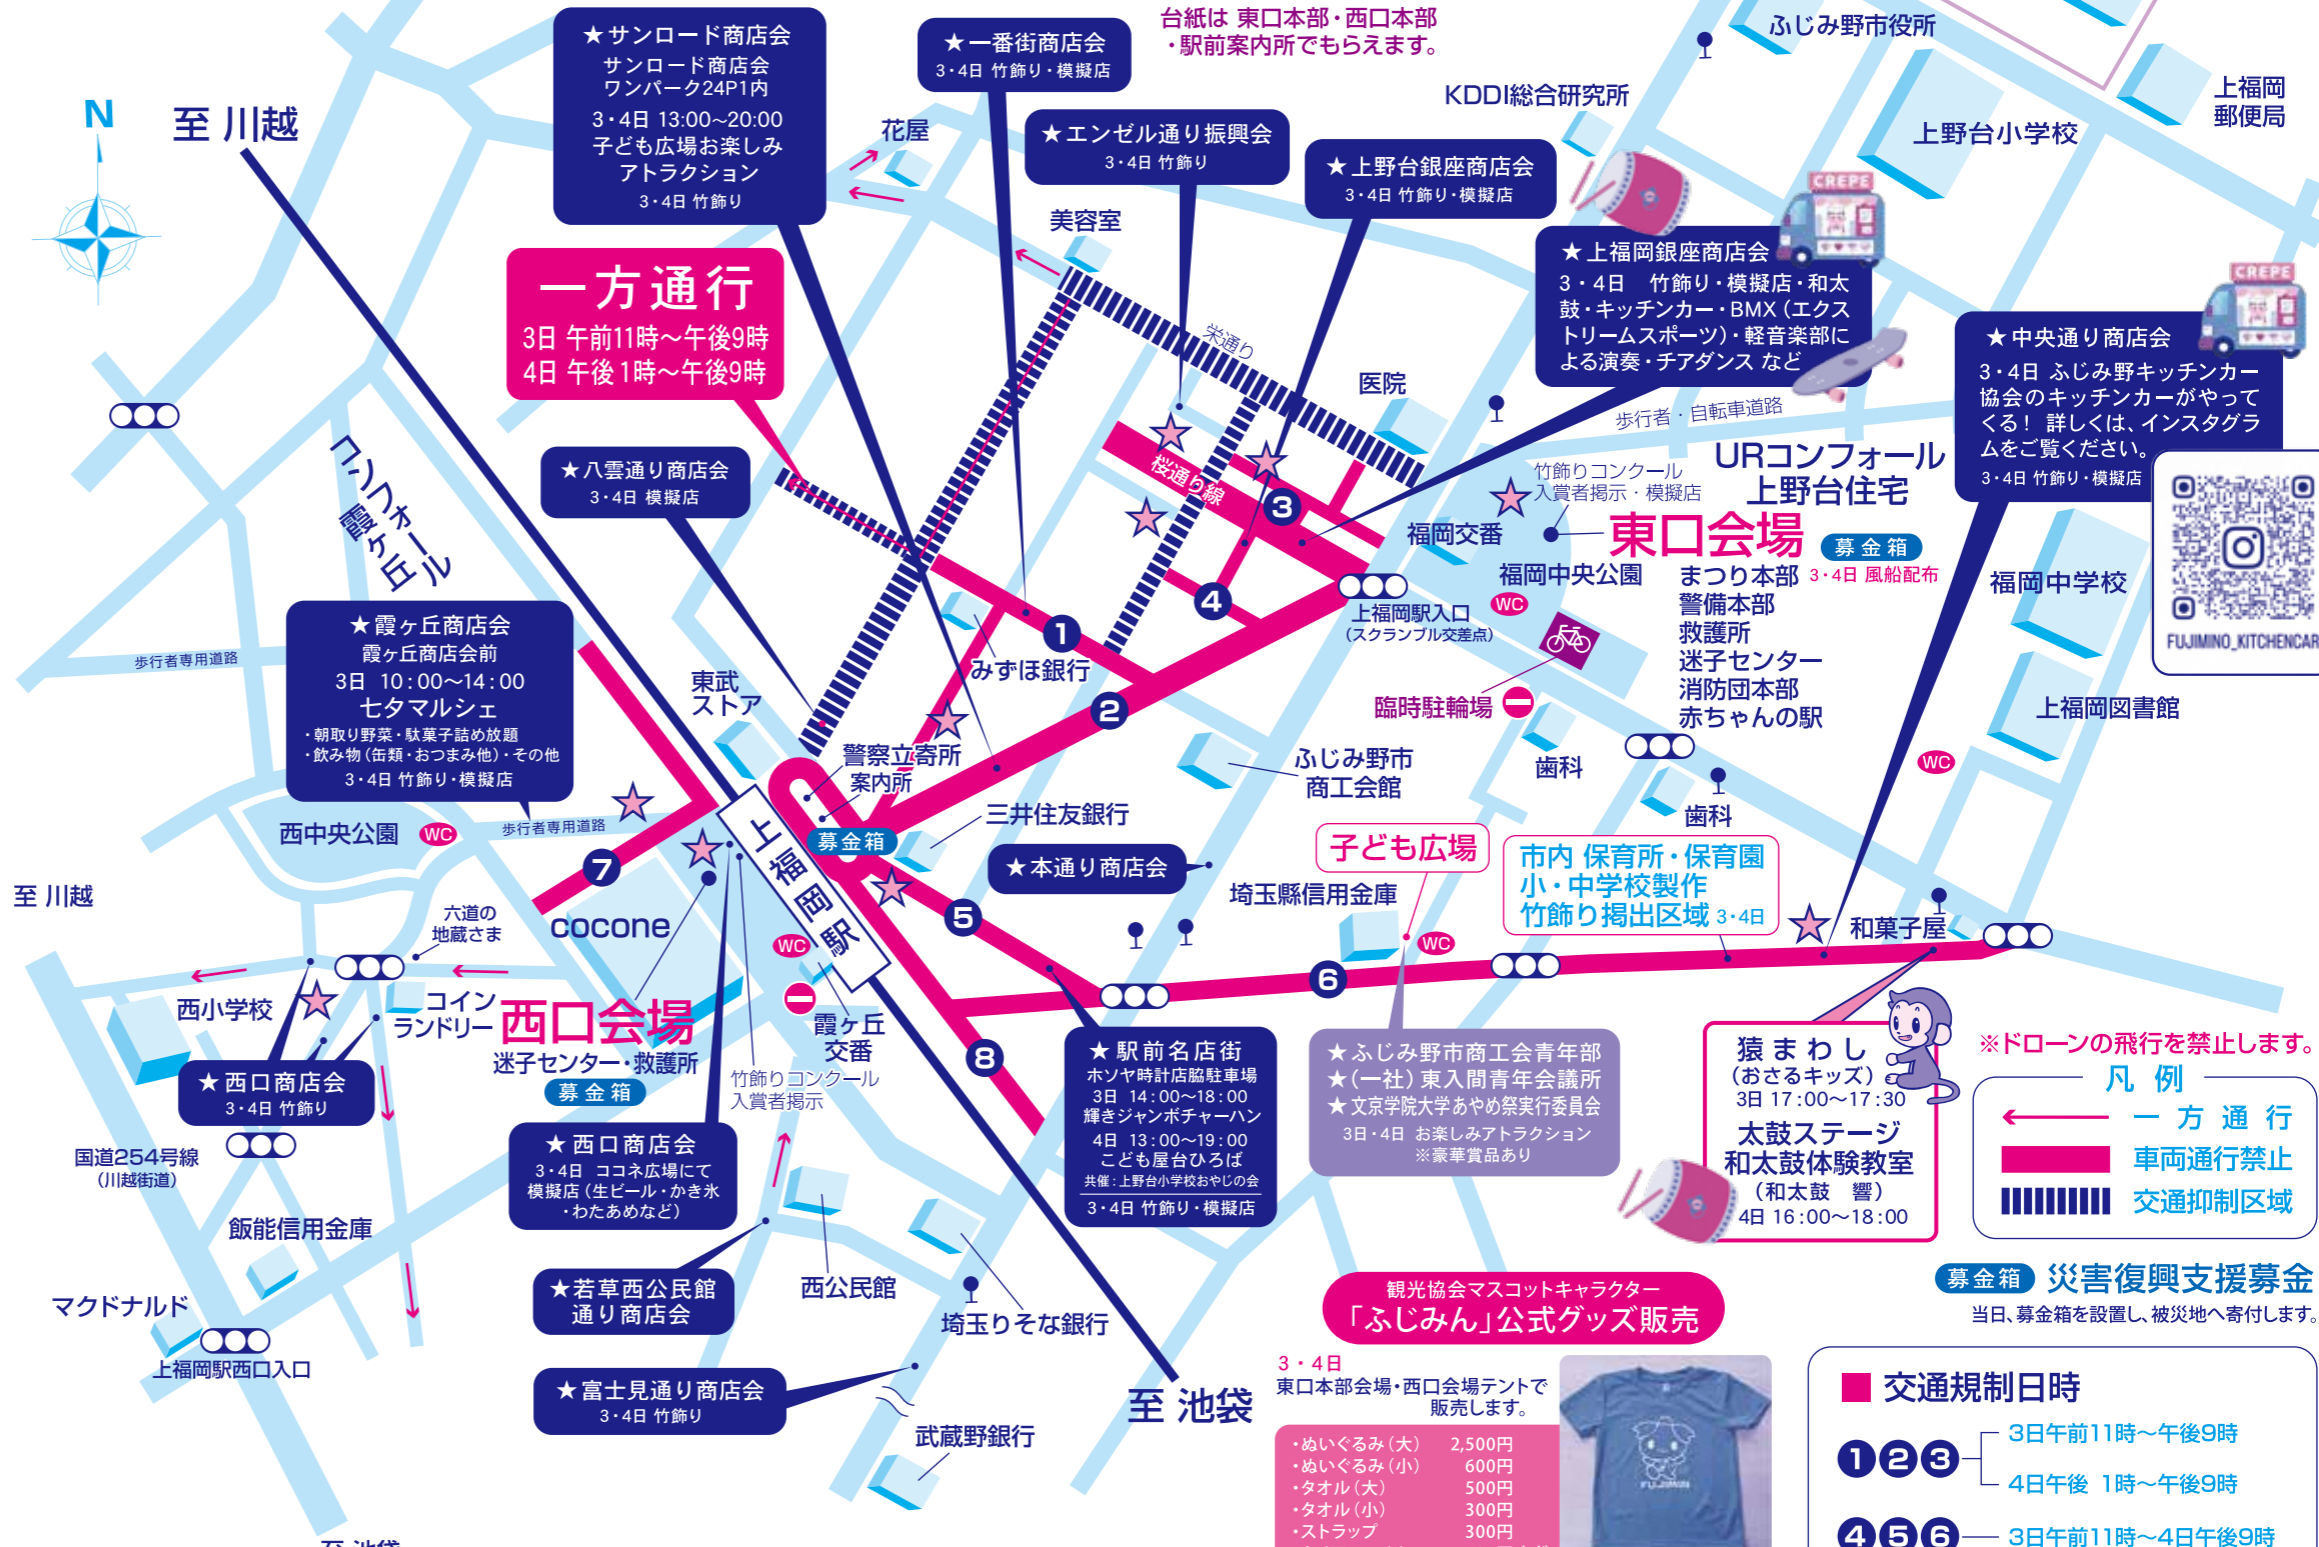

※14:00~17:00 東口本部会場で防犯パトロールカー展示と風船配布(先着順)(ふくおか防犯パトロール隊)

※荒天により一部内容を変更又は中止することがあります。

振り込め詐欺被害防止

- 息子・娘・市役所職員等を騙る不審電話多発中!
- お金に関する電話は、警察に相談を!
- 医療費等は、ATMでは返ってきません。
- 必ず、相手(子供・市役所等)に確認を!

東入間警察署

ふじみ野市PR大使「ふじみん」

会場案内および交通規制図

竹飾りを観ながらスタンプを集めよう!
たなばたスタンプラリー

★:スタンプ設置個所

台紙は 東口本部・西口本部・駅前案内所でもらえます。

連絡所一覧

まつり本部 090-5614-5029
西口会場 090-1097-0477
警備本部 090-5686-6156

臨時駐車場案内

当日は駐車場の収容台数が少ないのでバス・電車をご利用願います。なお、臨時駐車場内は照明が暗く、車の入退場、出入りなどについては、十分お気をつけて臨時駐車場をご利用下さい。

(臨時駐車場内では、係員の指示に従って駐車してください。なお、盗難及び事故等の責任は負いません。)

3・4日 東口本部会場・西口会場テントで販売します。

- ぬいぐるみ(大) 2,500円
- ぬいぐるみ(小) 600円
- タオル(大) 500円
- タオル(小) 300円
- ストラップ 300円
- クリアファイル 100円 など

3・4日 東口本部会場のみで販売します。

ふじみん オリジナルシャツ
・ポロシャツ(SS~LL) 1,600円

ふじみんジュニアTシャツ
七夕まつり東口会場限定販売!!
・サイズ 120
・カラー ①ピンク ②サックス
・価格 1,000円
※各20枚の限定販売となります。売り切れ次第終了となります。

七夕まつり臨時駐車場
P 200台 3日 9:00~21:00
4日

交通規制日時

1 2 3	3日午前11時~午後9時 4日午後1時~午後9時
4 5 6	3日午前11時~4日午後9時
7	3日午前11時~午後9時 4日午後2時30分~午後9時
8	3日午前11時~午後9時(タクシーとバスは除く) 4日午後1時~午後9時(タクシーとバスは除く)