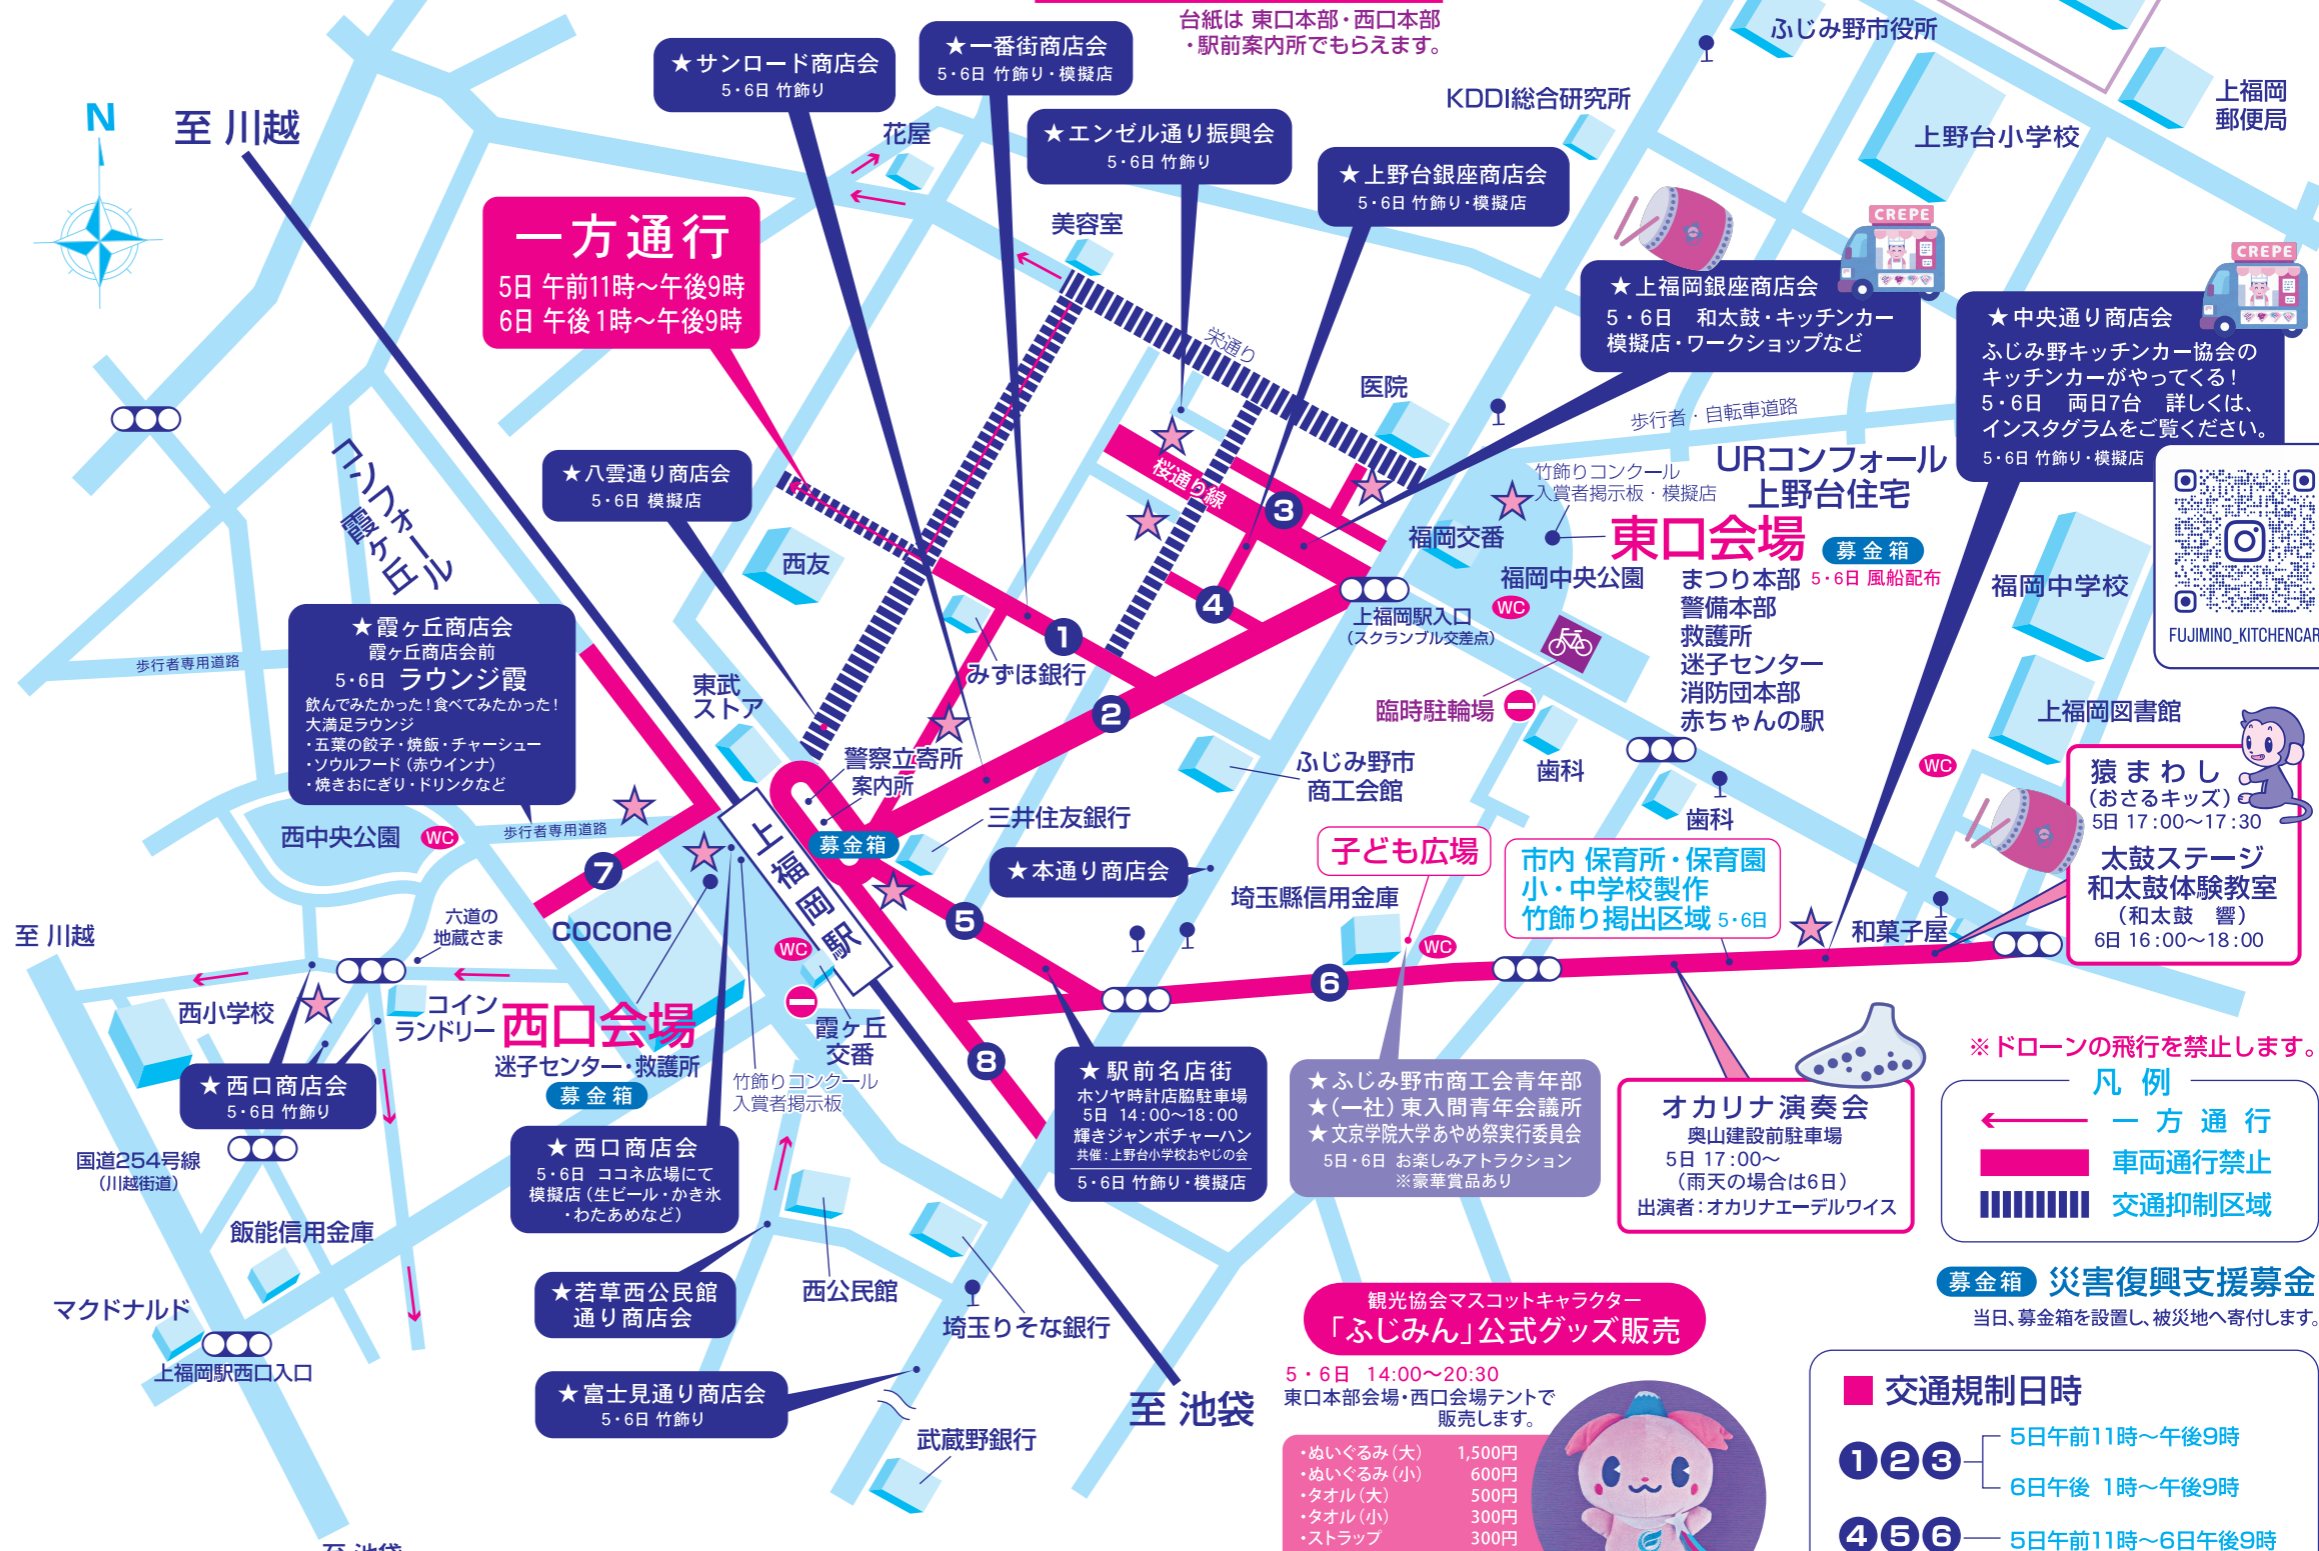

※14:00~17:00 東口本部会場で防犯パトロールカー展示と風船配布(先着順)(ふくおか防犯パトロール隊)

6日(日)

会場	時間	催物
東口会場(本部)	13:00~13:30	仮面ライダーギーツ ショー
	13:35~14:27	スタ☆フェス スペシャルステージ! (スタ☆フェス実行委員会) 構成:ふじみ野市商工会青年部・(一社)東入間青年会議所 文京学院大学あやめ祭実行委員会
	14:30~15:00	竹飾りコンクール表彰式
	15:10~15:37	Hip Hop&チアダンス(わらわらキッズダンス)
	15:40~16:07	日本舞踊(舞踊団HARUNA)
	16:10~16:37	ピアノ弾き語り(中村友美)
	16:40~16:57	フラダンス(Halau O Na Puamelia)
	17:00~17:27	ダンス(STUDIO HAN'S)
	17:30~17:57	ふじみ野音頭お披露目ステージ
	18:00~20:27	邦・洋舞・芸能部加入団体による舞踊曲の発表(ふじみ野市文化団体連合会)
東口会場(スクランブル交差点)	16:00~20:15	おはやし(福岡中央一丁目囃子連)
西口会場	14:00~14:27	ふじみ野市私立保育園児によるソーラン節(たんぼほ第二保育園)
	14:30~14:57	チアダンス(プレオン)
	15:00~15:30	仮面ライダーギーツ ショー
	15:33~15:57	ジャズダンス(Sparkle.S)
	16:00~16:27	チアダンス(ふじみ野ふぁいぶるクラブ)
	17:10~17:37	フラダンス タヒチアンダンス(プアヒナノフアマリエ ヒナノオリタヒチ)
	17:50~20:27	阿波おどり競演(参加6団体)
桜通り線	18:00~20:27	太鼓ショー(福岡太鼓)
埼玉縣信用金庫駐車場	13:00~19:30	子ども広場「お楽しみアトラクション」

会場案内および交通規制図

竹飾りを観ながらスタンプを集めよう!
たなばたスタンプラリー

★:スタンプ設置箇所

台紙は 東口本部・西口本部・駅前案内所でもらえます。

一方通行
5日 午前11時~午後9時
6日 午後1時~午後9時

至 川越

至 川越

至 池袋

5・6日 14:00~20:30

東口本部会場・西口会場テントで販売します。

- ・ぬいぐるみ(大) 1,500円
- ・ぬいぐるみ(小) 600円
- ・タオル(大) 500円
- ・タオル(小) 300円
- ・ストラップ 300円
- ・クリアファイル 100円

5・6日 14:00~20:30

東口本部会場のみで販売します。

ふじみん オリジナルシャツ
・ポロシャツ(SS~LL) 1,600円

七夕まつり臨時駐車場

交通規制日時

- 1 2 3 { 5日 午前11時~午後9時
6日 午後1時~午後9時
- 4 5 6 { 5日 午前11時~6日 午後9時
- 7 { 5日 午前11時~午後9時
6日 午後2時30分~午後9時
- 8 { 5日 午前11時~午後9時
(タクシーとバスは除く)
6日 午後1時~午後9時
(タクシーとバスは除く)

FUJIMINO_KITCHENCAR

猿まわし(おさるキッズ)
5日 17:00~17:30
太鼓ステージ
和太鼓体験教室
(和太鼓 響)
6日 16:00~18:00